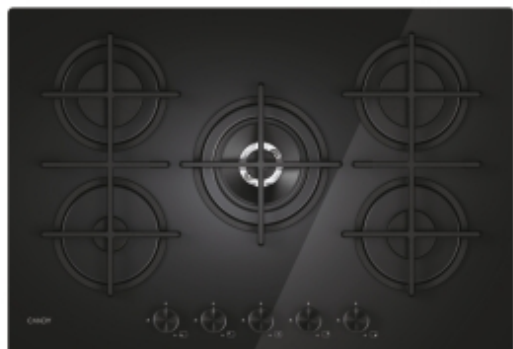

CANDY

Moderna Gas on Glass

CVG74WTB

- ✓ Fornello a doppia corona
- ✓ Griglie in ghisa
- ✓ Griglie lavabili in lavastoviglie
- ✓ Vetro temperato

Caratteristiche principali

Modello	CVG74WTB
Codice prodotto	33803484
Codice EAN	8059019092751
Tipo di piano cottura	Gas su vetro
Zone cottura	5

Estetica

Colore	Nero
Materiale del piano	Vetro temperato
Dispositivi di regolazione comandi	Manopole
Colore manopola	Inox
Tipo di griglia	Ghisa
Tipo di coperchio	Nessun coperchio

Performance

Potenza del 1° elemento riscaldante (W)	1000
Potenza del 2° elemento riscaldante (W)	2700
Potenza del 3° elemento riscaldante (W)	2700
Potenza del 4° elemento riscaldante (W)	1750
Potenza del 5° elemento riscaldante (W)	4000